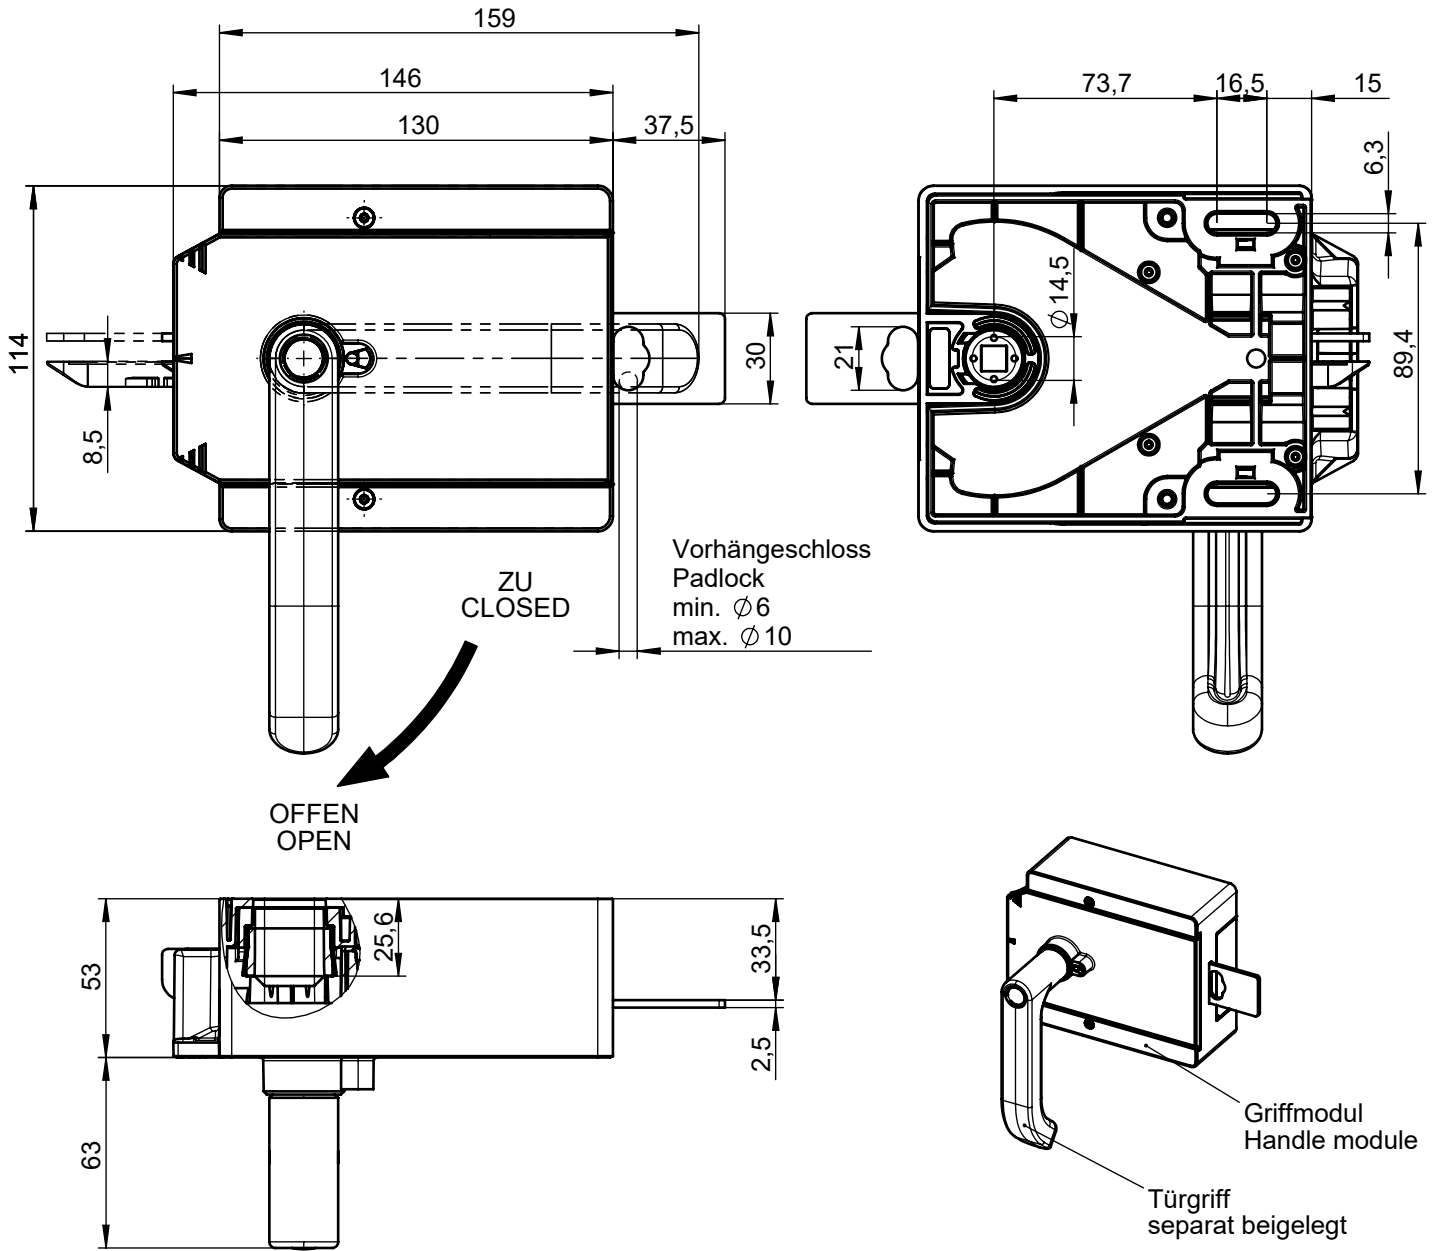

MGBS-H-BA1A3-R-157543

Türanschlag: rechts
Door hinge: right

Lesen Sie vor Gebrauch die vollständige Betriebsanleitung! Download unter www.euchner.de
Read the complete operating instructions before use! Download unter www.euchner.com

MGBS-H-BA1A3-L-157544

Türanschlag: links
Door hinge: left

Technische Änderungen vorbehalten, alle Angaben ohne Gewähr / Subject to technical modifications: no responsibility is accepted for the accuracy of this information. © EUCHNER GmbH + Co. KG