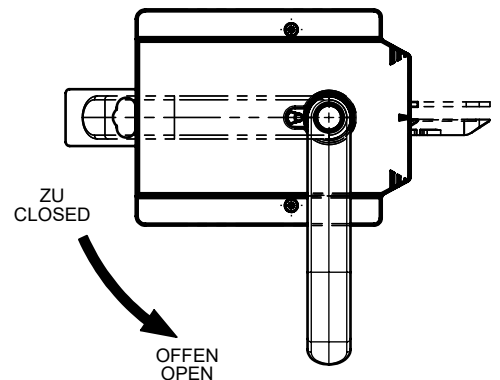

MGBS-H-BA1A3-R-157543

Türanschlag: rechts
Door hinge: right

Lesen Sie vor Gebrauch die vollständige Betriebsanleitung! Download unter www.euchner.de
Read the complete operating instructions before use! Download unter www.euchner.com

MGBS-H-BA1A3-L-157544

Türanschlag: links
Door hinge: left

Technische Änderungen vorbehalten, alle Angaben ohne Gewähr / Subject to technical modifications: no responsibility is accepted for the accuracy of this information. © EUCHNER GmbH + Co. KG