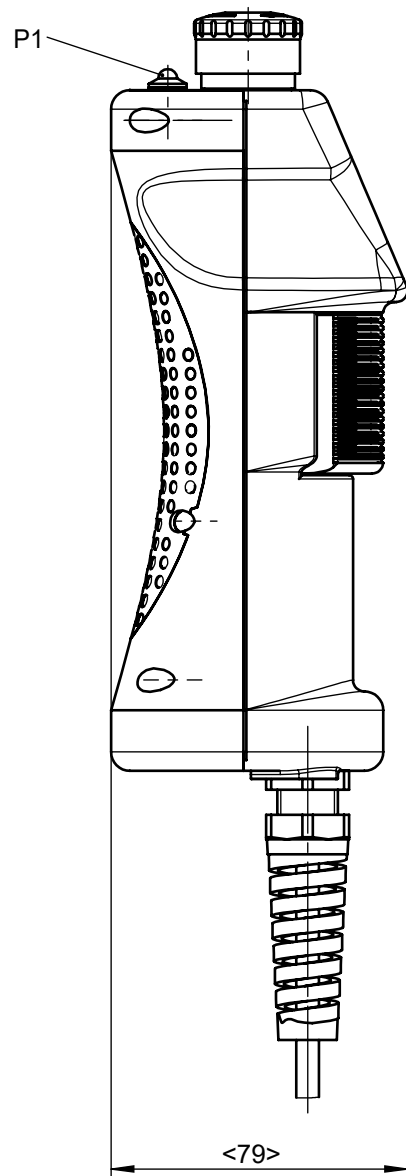

ENABLING SWITCH

Technische Änderungen vorbehalten, alle Angaben ohne Gewähr / Subject to technical modifications; no responsibility is accepted for the accuracy of this information. © EUCHNER GmbH + Co. KG

12-pol. Steckverbinder Serie CA
 (Fa. Phoenix Contact)
 12-pin plug connector series CA
 (Type Phoenix Contact)

Polbild / Mating face
 Ansicht Steckseite / View of connection side
 1:1