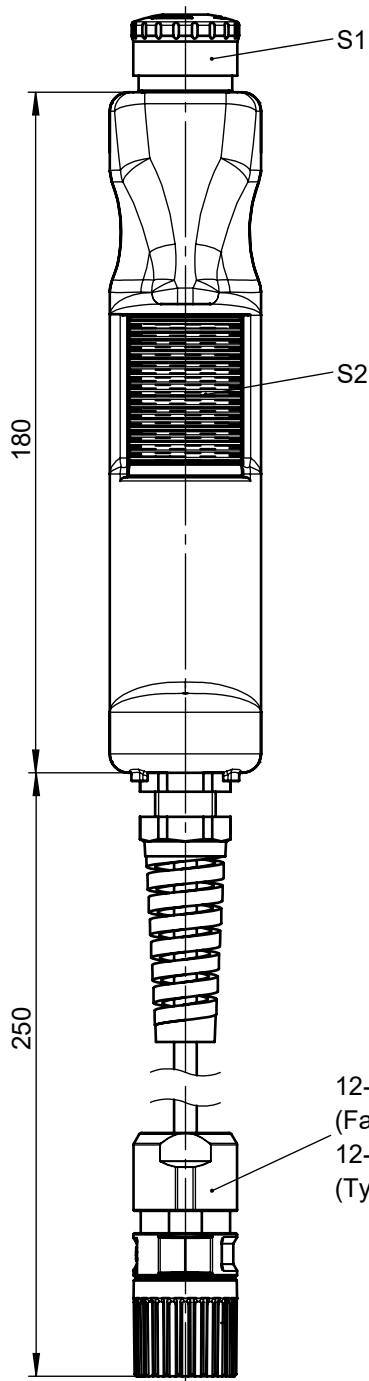

ENABLING SWITCH

Technische Änderungen vorbehalten, alle Angaben ohne Gewähr / Subject to technical modifications; no responsibility is accepted for the accuracy of this information. © EUCHNER GmbH + Co. KG

12-pol. Steckverbinder Serie CA
 (Fa. Phoenix Contact)
 12-pin plug connector series CA
 (Type Phoenix Contact)

Polbild / Mating face
 Ansicht Steckseite / View of connection side
 1:1