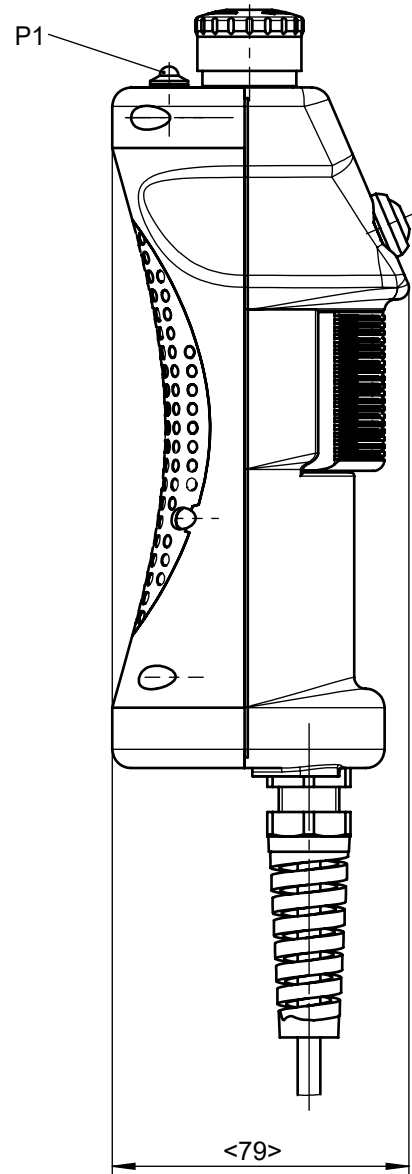

ENABLING SWITCH

Technische Änderungen vorbehalten, alle Angaben ohne Gewähr / Subject to technical modifications; no responsibility is accepted for the accuracy of this information. © EUCHNER GmbH + Co. KG

12-pol. Steckverbinder Serie CA
 (Fa. Phoenix Contact)
 12-pin plug connector series CA
 (Type Phoenix Contact)

Polbild / Mating face
 Ansicht Steckseite / View of connection side
 1:1