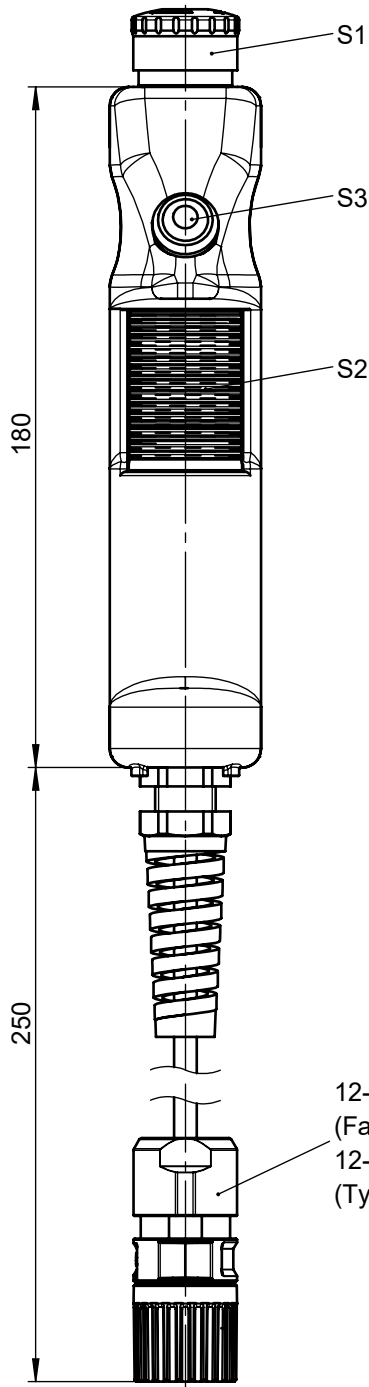

ENABLING SWITCH

Technische Änderungen vorbehalten, alle Angaben ohne Gewähr / Subject to technical modifications; no responsibility is accepted for the accuracy of this information. © EUCHNER GmbH + Co. KG

12-pol. Steckverbinder Serie CA
 (Fa. Phoenix Contact)
 12-pin plug connector series CA
 (Type Phoenix Contact)

Polbild / Mating face
 Ansicht Steckseite / View of connection side
 1:1