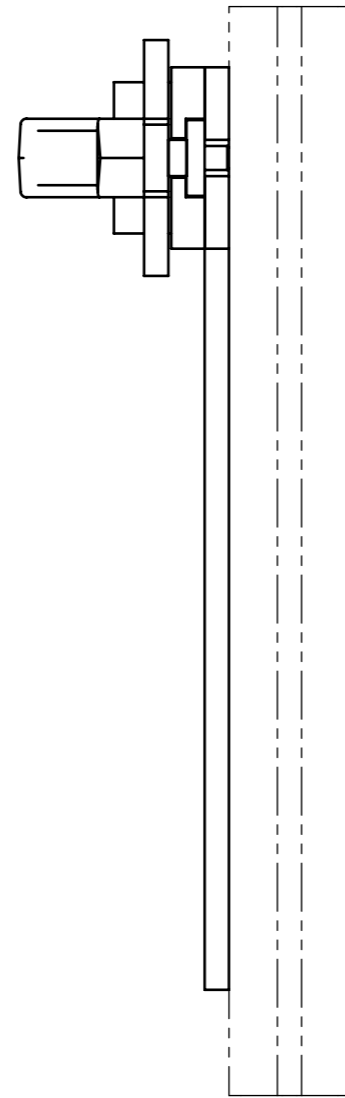

Technische Änderungen vorbehalten, alle Angaben ohne Gewähr / Subject to technical modifications; no responsibility is accepted for the accuracy of this information. © EUCHNER GmbH + Co. KG Maße in mm / Dimensions in mm

Ansicht B  
View B

Ansicht A  
View A

Sicherheitsschalter TP, STP, STA, CTP  
und Betätiger separat bestellen.

Please order safety switch TP, STP, STA, CTP  
and actuator separatly.

Riegel / Bolt: BTM-UNIP-S-TH-00-X-159951