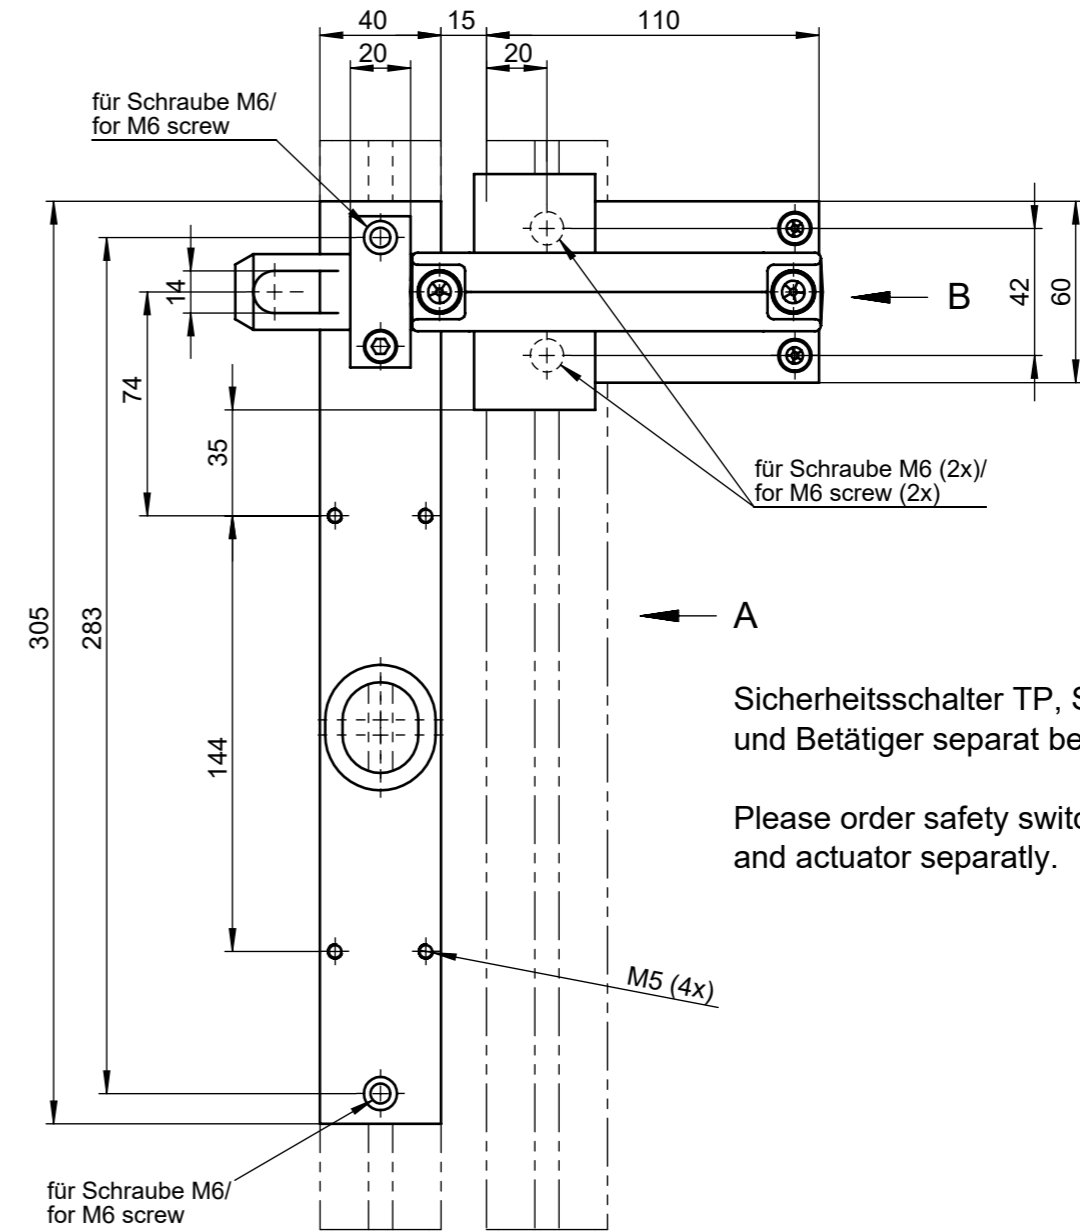

Technische Änderungen vorbehalten, alle Angaben ohne Gewähr / Subject to technical modifications; no responsibility is accepted for the accuracy of this information. © EUCHNER GmbH + Co. KG Maße in mm / Dimensions in mm

Ansicht B  
View B

Ansicht A  
View A

Sicherheitsschalter TP, STP, STA, CTP  
und Betätiger separat bestellen.

Please order safety switch TP, STP, STA, CTP  
and actuator separatly.

Riegel / Bolt: BTM-UNIP-S-TH-00-X-159951