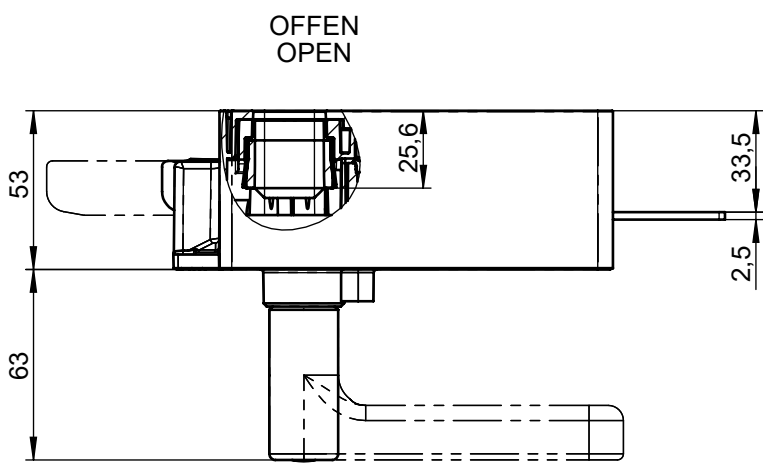

MGBS-H-BA1A10-R-166532

Türanschlag: rechts
Door hinge: right

Technische Änderungen vorbehalten, alle Angaben ohne Gewähr / Subject to technical modifications: no responsibility is accepted for the accuracy of this information. © EUCHNER GmbH + Co. KG

Lesen Sie vor Gebrauch die vollständige Betriebsanleitung! Download unter www.euchner.de.
Read the complete operating instructions before use! Download from www.euchner.com.

MGBS-H-BA1A10-L-166533

Türanschlag: links
Door hinge: left