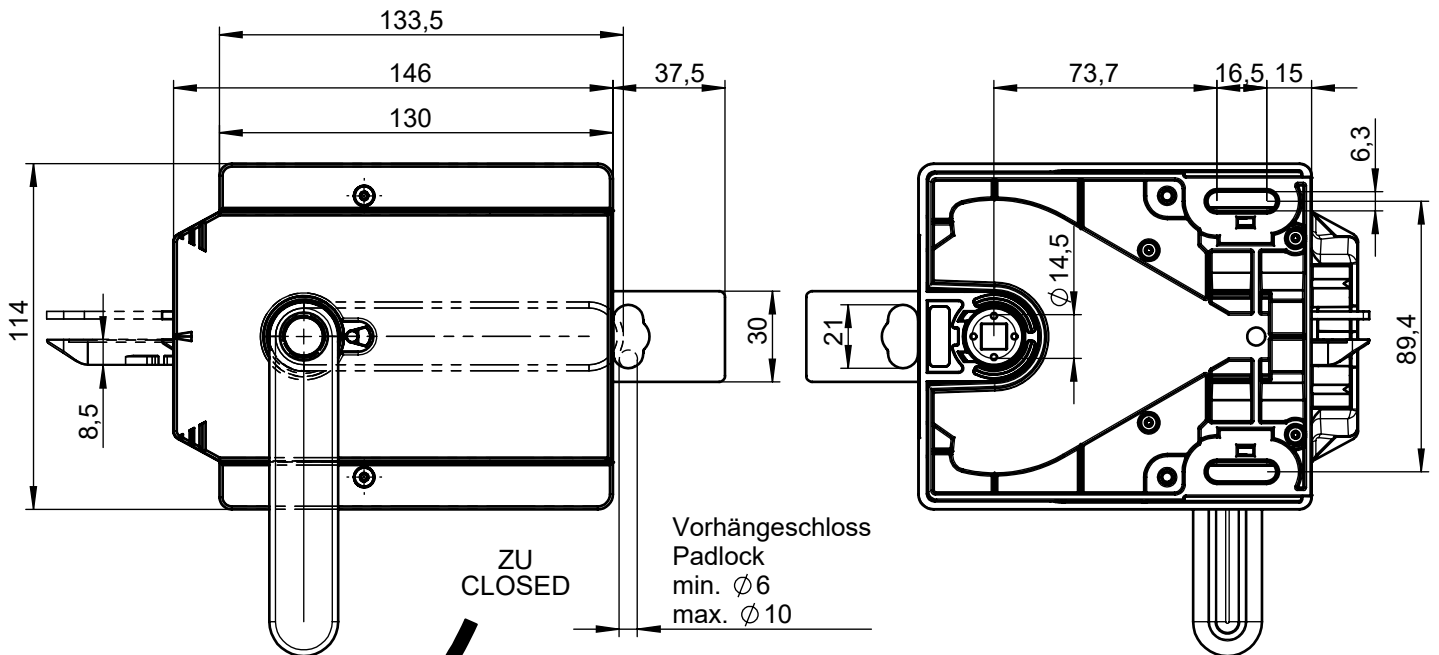

MGBS-H-BA1A10-R-166532

Türanschlag: rechts
Door hinge: right

Technische Änderungen vorbehalten, alle Angaben ohne Gewähr / Subject to technical modifications: no responsibility is accepted for the accuracy of this information. © EUCHNER GmbH + Co. KG

Lesen Sie vor Gebrauch die vollständige Betriebsanleitung! Download unter www.euchner.de.
Read the complete operating instructions before use! Download from www.euchner.com.

MGBS-H-BA1A10-L-166533

Türanschlag: links
Door hinge: left