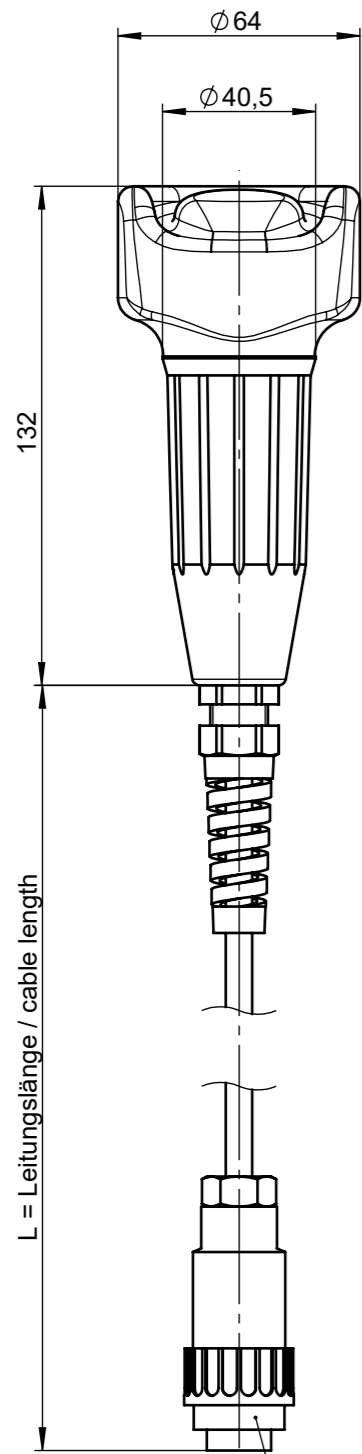

Technische Änderungen vorbehalten, alle Angaben ohne Gewähr / Subject to technical modifications; no responsibility is accepted for the accuracy of this information. © EUCHNER GmbH + Co. KG Maße in mm / Dimensions in mm

7-pol. Steckverbinder
Fa. Amphenol-Tuchel
7-pin plug-connector
Type Amphenol-Tuchel

Polbild / Mating face
Ansicht Steckseite / View of connection side
2:1

Ident-Nr. Ident-no.	Typ Type	L
057100	ZSA2B2G10B	10000
070788	ZSA2B4G10B	10000
079870	ZSA2B4G20B	20000

Schaltbild / Wiring diagram: ZSA2B2...:

Schaltwegdiagramm / Travel diagram ZSA2B2...:

Schaltbild / Wiring diagram ZSA2B4...:

Schaltwegdiagramm / Travel diagram ZSA2B4...:

Kontakte / Contacts
 offen / open
 geschlossen / closed

E = Schaltelement / switching element

⊕ = Druckpunkt / Action point