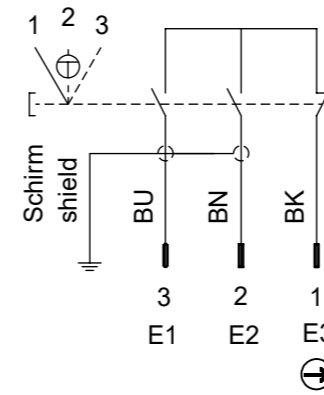

7-pol. Steckverbinder
Fa. Amphenol-Tuchel
7-pin plug-connector
Type Amphenol-Tuchel

Polbild / Mating face
Ansicht Steckseite / View of connection side
2:1

Ident-Nr. Ident-no.	Typ Type	L
057100	ZSA2B2G10B	10000
070788	ZSA2B4G10B	10000
079870	ZSA2B4G20B	20000

Schaltbild / Wiring diagram: ZSA2B2...:

Schaltwegdiagramm / Travel diagram ZSA2B2...:

Schaltbild / Wiring diagram ZSA2B4...:

Schaltwegdiagramm / Travel diagram ZSA2B4...:

Kontakte / Contacts
 offen / open
 geschlossen / closed

E = Schaltelement / switching element

⊕ = Druckpunkt / Action point