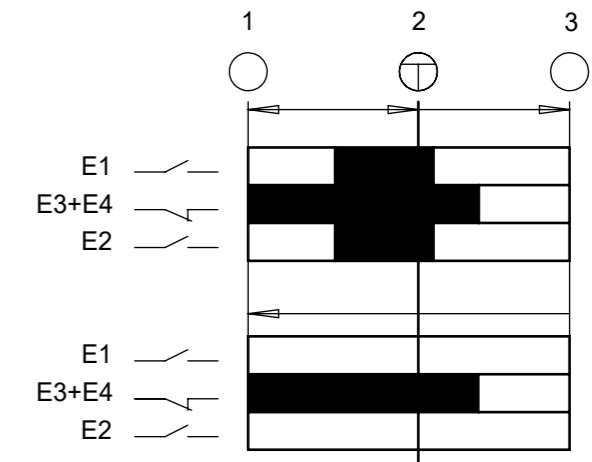

7-pol. Steckverbinder
Fa. Amphenol-Tuchel
7-pin plug-connector
Type Amphenol-Tuchel

Polbild / Mating face
Ansicht Steckseite / View of connection side
2:1

Ident-Nr. Ident-no.	Typ Type	L
057100	ZSA2B2G10B	10000
070788	ZSA2B4G10B	10000
079870	ZSA2B4G20B	20000

Schaltbild / Wiring diagram: ZSA2B2...:

Schaltwegdiagramm / Travel diagram ZSA2B2...:

Schaltbild / Wiring diagram ZSA2B4...:

Schaltwegdiagramm / Travel diagram ZSA2B4...:

Kontakte / Contacts
 offen / open
 geschlossen / closed

E = Schaltelement / switching element

⊕ = Druckpunkt / Action point