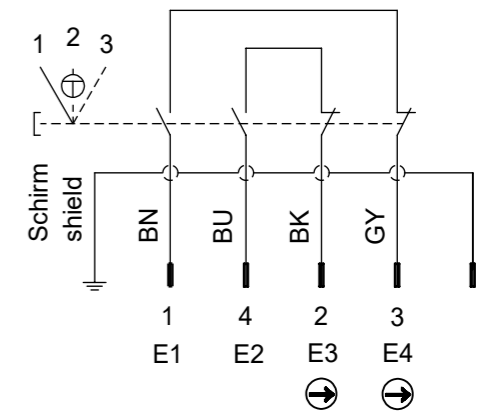

7-pol. Steckverbinder
Fa. Amphenol-Tuchel
7-pin plug-connector
Type Amphenol-Tuchel

Polbild / Mating face
Ansicht Steckseite / View of connection side
2:1

Ident-Nr. Ident-no.	Typ Type	L
057100	ZSA2B2G10B	10000
070788	ZSA2B4G10B	10000
079870	ZSA2B4G20B	20000

Schaltbild / Wiring diagram: ZSA2B2...:

Schaltwegdiagramm / Travel diagram ZSA2B2...:

Schaltbild / Wiring diagram ZSA2B4...:

Schaltwegdiagramm / Travel diagram ZSA2B4...:

Kontakte / Contacts
 offen / open
 geschlossen / closed

E = Schaltelement / switching element

⊕ = Druckpunkt / Action point