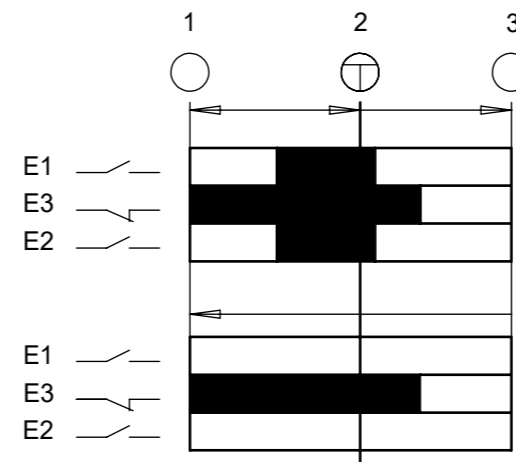

7-pol. Steckverbinder
Fa. Amphenol-Tuchel
7-pin plug-connector
Type Amphenol-Tuchel

Polbild / Mating face
Ansicht Steckseite / View of connection side
2:1

Ident-Nr. Ident-no.	Typ Type	L
057100	ZSA2B2G10B	10000
070788	ZSA2B4G10B	10000
079870	ZSA2B4G20B	20000

Schaltbild / Wiring diagram: ZSA2B2...:

Schaltwegdiagramm / Travel diagram ZSA2B2...:

Schaltbild / Wiring diagram ZSA2B4...:

Schaltwegdiagramm / Travel diagram ZSA2B4...:

Kontakte / Contacts
 offen / open
 geschlossen / closed

E = Schaltelement / switching element

⊕ = Druckpunkt / Action point