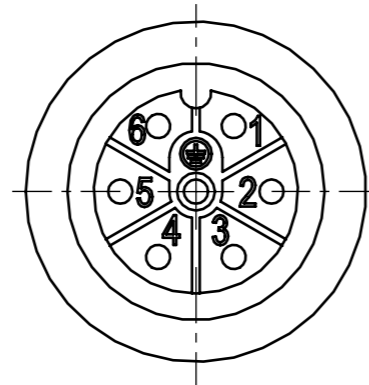

Technische Änderungen vorbehalten, alle Angaben ohne Gewähr / Subject to technical modifications; no responsibility is accepted for the accuracy of this information. © EUCHNER GmbH + Co. KG Maße in mm / Dimensions in mm

7-pol. Steckverbinder
Fa. Amphenol-Tuchel
7-pin plug-connector
Type Amphenol-Tuchel

Polbild / Mating face
Ansicht Steckseite / View of connection side
2:1

Ident-Nr. Ident-no.	Typ Type	L
057100	ZSA2B2G10B	10000
070788	ZSA2B4G10B	10000
079870	ZSA2B4G20B	20000

Schaltbild / Wiring diagram: ZSA2B2...:

Schaltwegdiagramm / Travel diagram ZSA2B2...:

Schaltbild / Wiring diagram ZSA2B4...:

Schaltwegdiagramm / Travel diagram ZSA2B4...:

Kontakte / Contacts
 offen / open
 geschlossen / closed