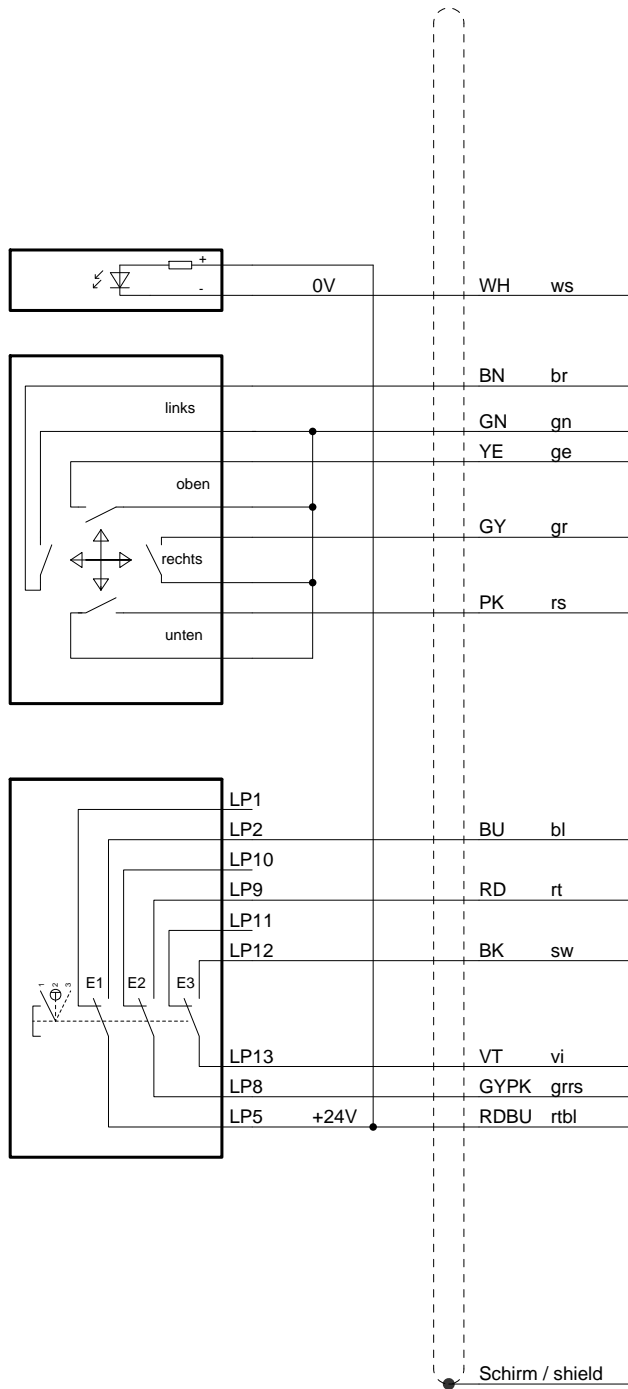

Technische Änderungen vorbehalten, alle Angaben ohne Gewähr / Subject to technical modifications; no responsibility is accepted for the accuracy of this information. © EUCHNER GmbH + Co. KG

Maße in mm / Dimensions in mm

P1
LED gelb
LED yellow

S1
Joystick
joystick

S2
Zustimmtaster
enabling push button

Kontakte / Contacts
 □ offen / open
 ■ geschlossen / closed
 ⊕ Druckpunkt / Trigger point

Adern 0,14² / wires 0,14²