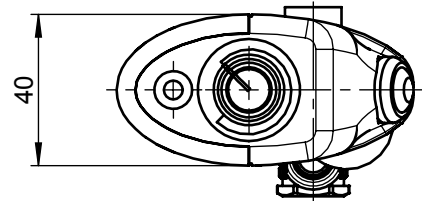

ENABLING SWITCH ZSM2200-137244

Technische Änderungen vorbehalten, alle Angaben ohne Gewähr / Subject to technical modifications; no responsibility is accepted for the accuracy of this information. © EUCHNER GmbH + Co. KG
 Maße in mm / Dimensions in mm

Polbild / Mating face
 Ansicht Steckseite / View of connection side
 1:1

14-pol. Steckverbinder (Fa. Lemo, Schutzart IP50)
 14-pin plug connector (Type Lemo, degree of protection IP50)