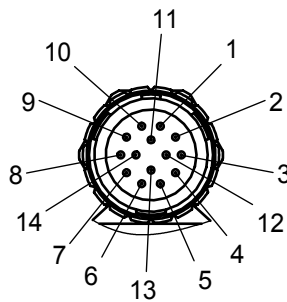

ENABLING SWITCH ZSM2200-137244

Technische Änderungen vorbehalten, alle Angaben ohne Gewähr / Subject to technical modifications; no responsibility is accepted for the accuracy of this information. © EUCHNER GmbH + Co. KG
 Maße in mm / Dimensions in mm

Polbild / Mating face
 Ansicht Steckseite / View of connection side
 1:1

14-pol. Steckverbinder (Fa. Lemo, Schutzart IP50)
 14-pin plug connector (Type Lemo, degree of protection IP50)