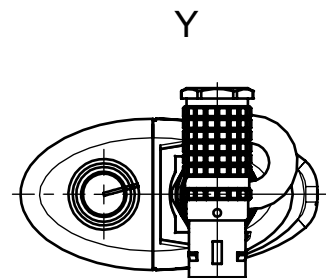

ENABLING SWITCH ZSM2200-137244

Technische Änderungen vorbehalten, alle Angaben ohne Gewähr / Subject to technical modifications; no responsibility is accepted for the accuracy of this information. © EUCHNER GmbH + Co. KG
 Maße in mm / Dimensions in mm

Polbild / Mating face
 Ansicht Steckseite / View of connection side
 1:1

14-pol. Steckverbinder (Fa. Lemo, Schutzart IP50)
 14-pin plug connector (Type Lemo, degree of protection IP50)