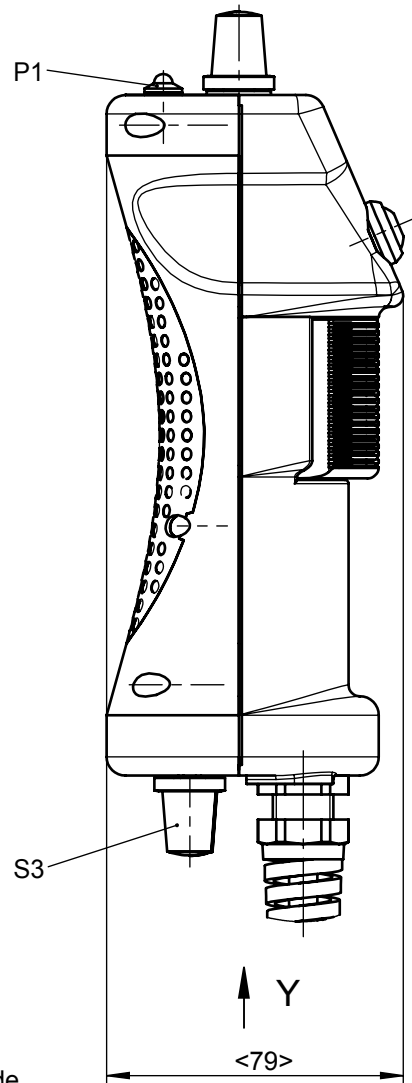

ENABLING SWITCH ZSM2200-137244

Technische Änderungen vorbehalten, alle Angaben ohne Gewähr / Subject to technical modifications; no responsibility is accepted for the accuracy of this information. © EUCHNER GmbH + Co. KG
 Maße in mm / Dimensions in mm

Polbild / Mating face
 Ansicht Steckseite / View of connection side
 1:1

14-pol. Steckverbinder (Fa. Lemo, Schutzart IP50)
 14-pin plug connector (Type Lemo, degree of protection IP50)