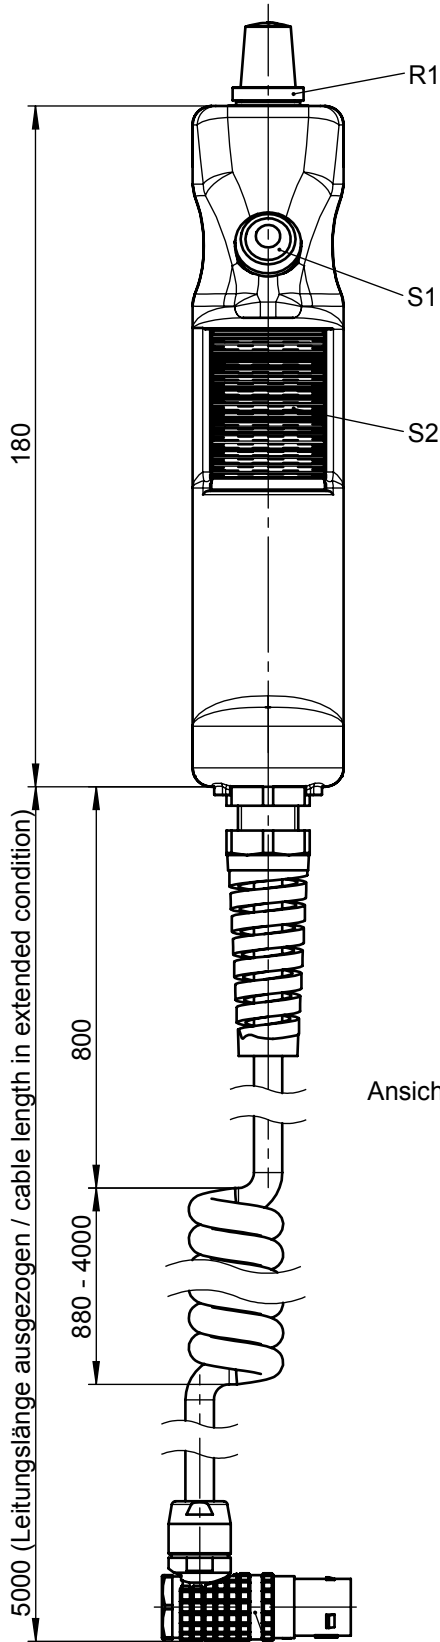

ENABLING SWITCH ZSM2200-137244

Technische Änderungen vorbehalten, alle Angaben ohne Gewähr / Subject to technical modifications; no responsibility is accepted for the accuracy of this information. © EUCHNER GmbH + Co. KG
 Maße in mm / Dimensions in mm

Polbild / Mating face
 Ansicht Steckseite / View of connection side
 1:1

14-pol. Steckverbinder (Fa. Lemo, Schutzart IP50)
 14-pin plug connector (Type Lemo, degree of protection IP50)