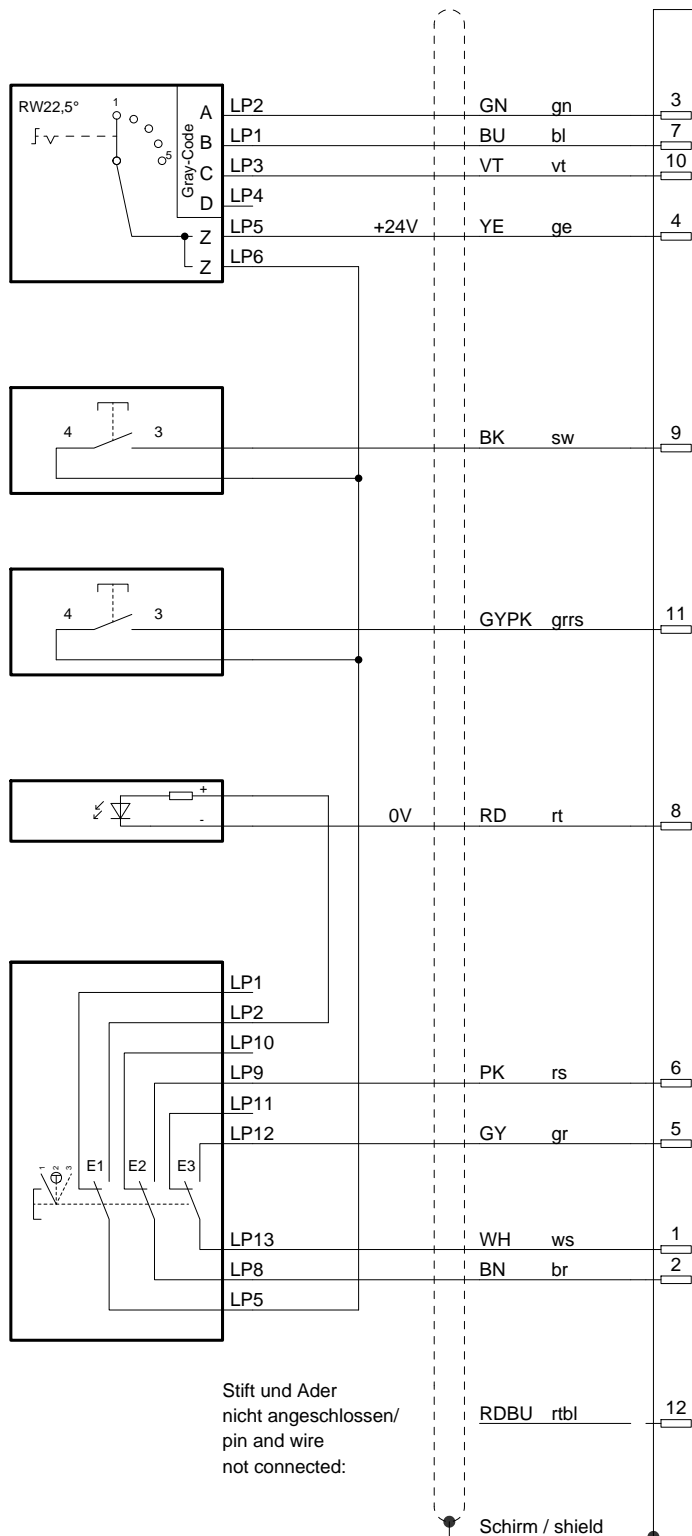

Technische Änderungen vorbehalten, alle Angaben ohne Gewähr / Subject to technical modifications; no responsibility is accepted for the accuracy of this information. © EUCHNER GmbH + Co. KG Maße in mm / Dimensions in mm

S1	DCBA
1	0000
2	0001
3	0011
4	0010
5	0110

S1
Stufenschalter
5 Stellungen
selector switch
5 positions

S2
Drucktaste +
push button +

S3
Drucktaste -
push button -

P1
LED gelb
LED yellow

S4
Zustimmtaster
enabling push button

Leitung / cable:
12x0,14mm²