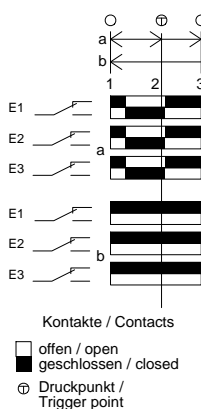

S1	DCBA
1	0000
2	0001
3	0011
4	0010
5	0110

S1
Stufenschalter
5 Stellungen
selector switch
5 positions

S2
Drucktaste +
push button +

S3
Drucktaste -
push button -

P1
LED gelb
LED yellow

S4
Zustimmtaster
enabling push button

Leitung / cable:
12x0,14mm²