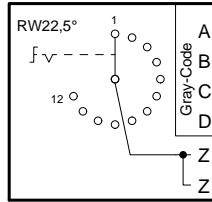

S1
Stufenschalter
4 Stellungen
selector switch
4 positions

S2	DCBA
1	0000
2	0001
3	0011
4	0010
5	0110
6	0111
7	0101
8	0100
9	1100
10	1101
11	1111
12	1110

S2
Stufenschalter
12 Stellungen
selector switch
12 positions

S3
Drucktaste weiss
push button white

P1
LED gelb
LED yellow

S4
Zustimmtaster
enabling push button

S5
Maschinen Stopp
grau-gelb
machine stop
grey-yellow

Stifte und Adern
nicht angeschlossen/
pins and wires
not connected: