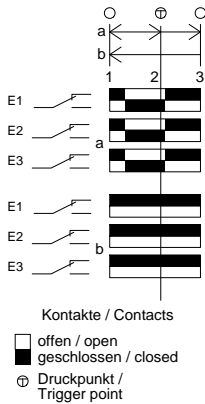

S1
Stufenschalter
4 Stellungen
selector switch
4 positions

S2	DCBA
1	0000
2	0001
3	0011
4	0010
5	0110
6	0111
7	0101
8	0100
9	1100
10	1101
11	1111
12	1110

S2
Stufenschalter
12 Stellungen
selector switch
12 positions

S3
Drucktaste weiss
push button white

P1
LED gelb
LED yellow

S4
Zustimmtaster
enabling push button

S5
Maschinen Stopp
grau-gelb
machine stop
grey-yellow

Stifte und Adern
nicht angeschlossen/
pins and wires
not connected:

Schirm / shield

Adern 0,14² / wires 0,14²

Steckverbinder:
Burdy, Metall, 23-polig
connector:
Burdy, metall, 23pin