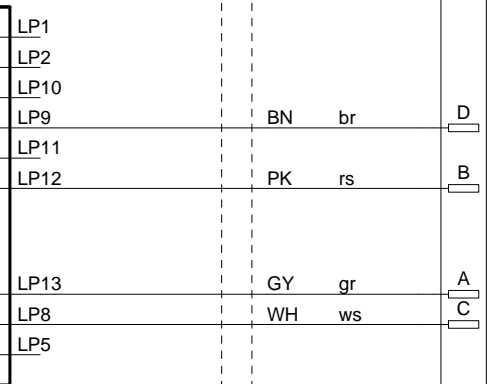

S1
Stufenschalter
4 Stellungen
selector switch
4 positions

S2	DCBA
1	0000
2	0001
3	0011
4	0010
5	0110
6	0111
7	0101
8	0100
9	1100
10	1101
11	1111
12	1110

S2
Stufenschalter
12 Stellungen
selector switch
12 positions

S3
Drucktaste weiss
push button white

P1
LED gelb
LED yellow

S4
Zustimmtaster
enabling push button

S5
Maschinen Stopp
grau-gelb
machine stop
grey-yellow

Stifte und Adern
nicht angeschlossen/
pins and wires
not connected: