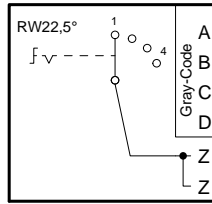

S1
Stufenschalter
4 Stellungen
selector switch
4 positions

S2	DCBA
1	0000
2	0001
3	0011
4	0010
5	0110
6	0111
7	0101
8	0100
9	1100
10	1101
11	1111
12	1110

S2
Stufenschalter
12 Stellungen
selector switch
12 positions

S3
Drucktaste weiss
push button white

P1
LED gelb
LED yellow

S4
Zustimmtaster
enabling push button

S5
Maschinen Stopp
grau-gelb
machine stop
grey-yellow

Stifte und Adern
nicht angeschlossen/
pins and wires
not connected: