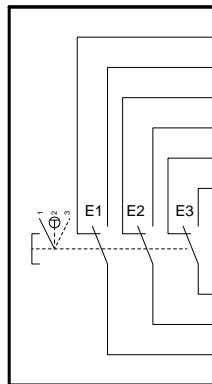

S1
Stufenschalter
4 Stellungen
selector switch
4 positions

S2	DCBA
1	0000
2	0001
3	0011
4	0010
5	0110
6	0111
7	0101
8	0100
9	1100
10	1101
11	1111
12	1110

S2
Stufenschalter
12 Stellungen
selector switch
12 positions

S3
Drucktaste weiss
push button white

P1
LED gelb
LED yellow

S4
Zustimmtaster
enabling push button

S5
Maschinen Stopp
grau-gelb
machine stop
grey-yellow

Stifte und Adern
nicht angeschlossen/
pins and wires
not connected: