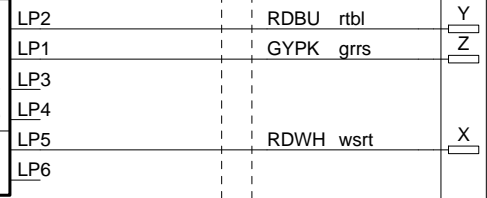

S1
Stufenschalter
4 Stellungen
selector switch
4 positions

S2	DCBA
1	0000
2	0001
3	0011
4	0010
5	0110
6	0111
7	0101
8	0100
9	1100
10	1101
11	1111
12	1110

S2
Stufenschalter
12 Stellungen
selector switch
12 positions

S3
Drucktaste weiss
push button white

P1
LED gelb
LED yellow

S4
Zustimmtaster
enabling push button

S5
Maschinen Stopp
grau-gelb
machine stop
grey-yellow

Stifte und Adern
nicht angeschlossen/
pins and wires
not connected: