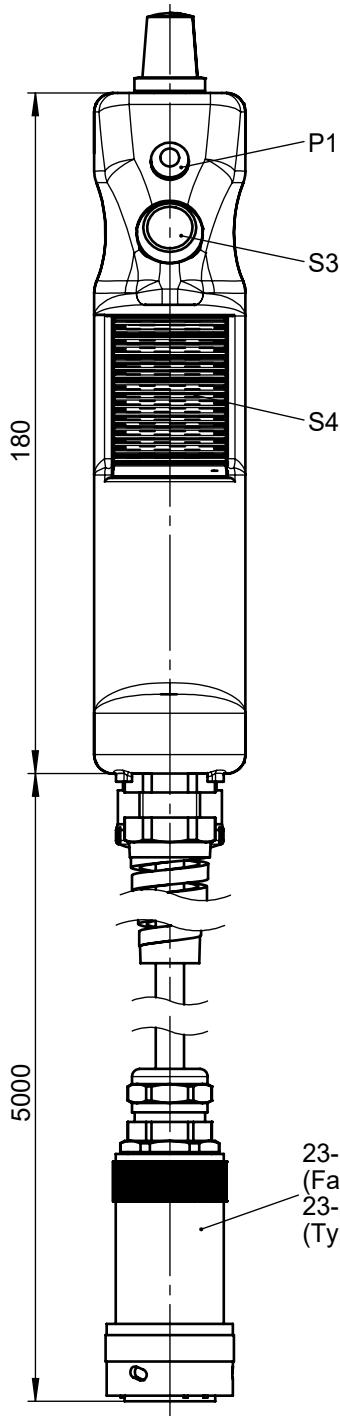

ENABLING SWITCH

Technische Änderungen vorbehalten, alle Angaben ohne Gewähr / Subject to technical modifications; no responsibility is accepted for the accuracy of this information. © EUCHNER GmbH + Co. KG

23-pol. Steckverbinder  
 (Fa. Burndy, Metall-Ausf.)  
 23-pin plug-connector  
 (Type Burndy, housing material: metal)

Polbild / Mating face  
 Ansicht Steckseite / View of connection side  
 1:1