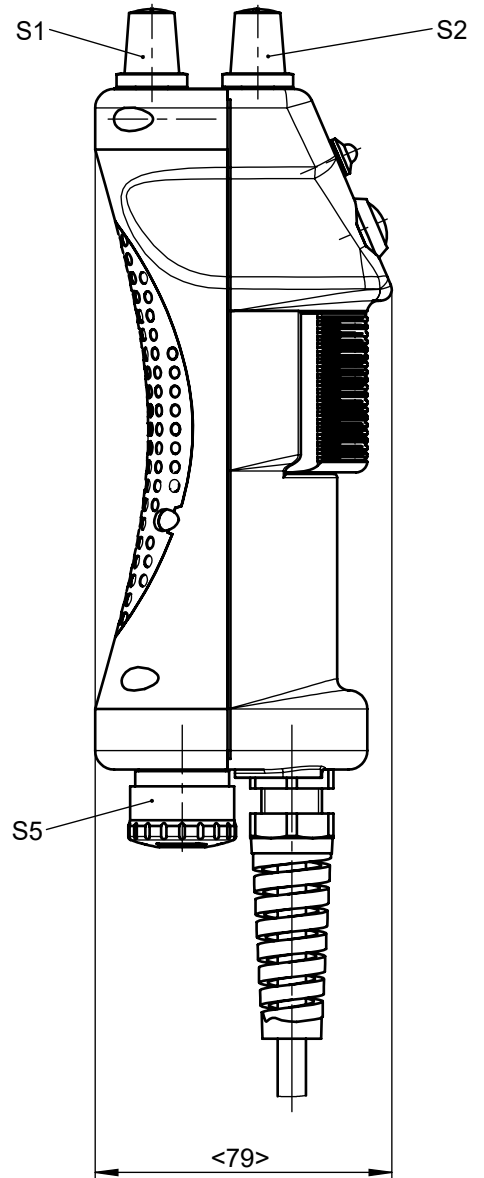

ENABLING SWITCH

Technische Änderungen vorbehalten, alle Angaben ohne Gewähr / Subject to technical modifications; no responsibility is accepted for the accuracy of this information. © EUCHNER GmbH + Co. KG

23-pol. Steckverbinder  
 (Fa. Burndy, Metall-Ausf.)  
 23-pin plug-connector  
 (Type Burndy, housing material: metal)

Polbild / Mating face  
 Ansicht Steckseite / View of connection side  
 1:1