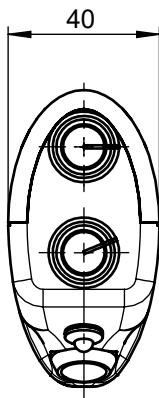

23-pol. Steckverbinder  
 (Fa. Burndy, Metall-Ausf.)  
 23-pin plug-connector  
 (Type Burndy, housing material: metal)

Polbild / Mating face  
 Ansicht Steckseite / View of connection side  
 1:1